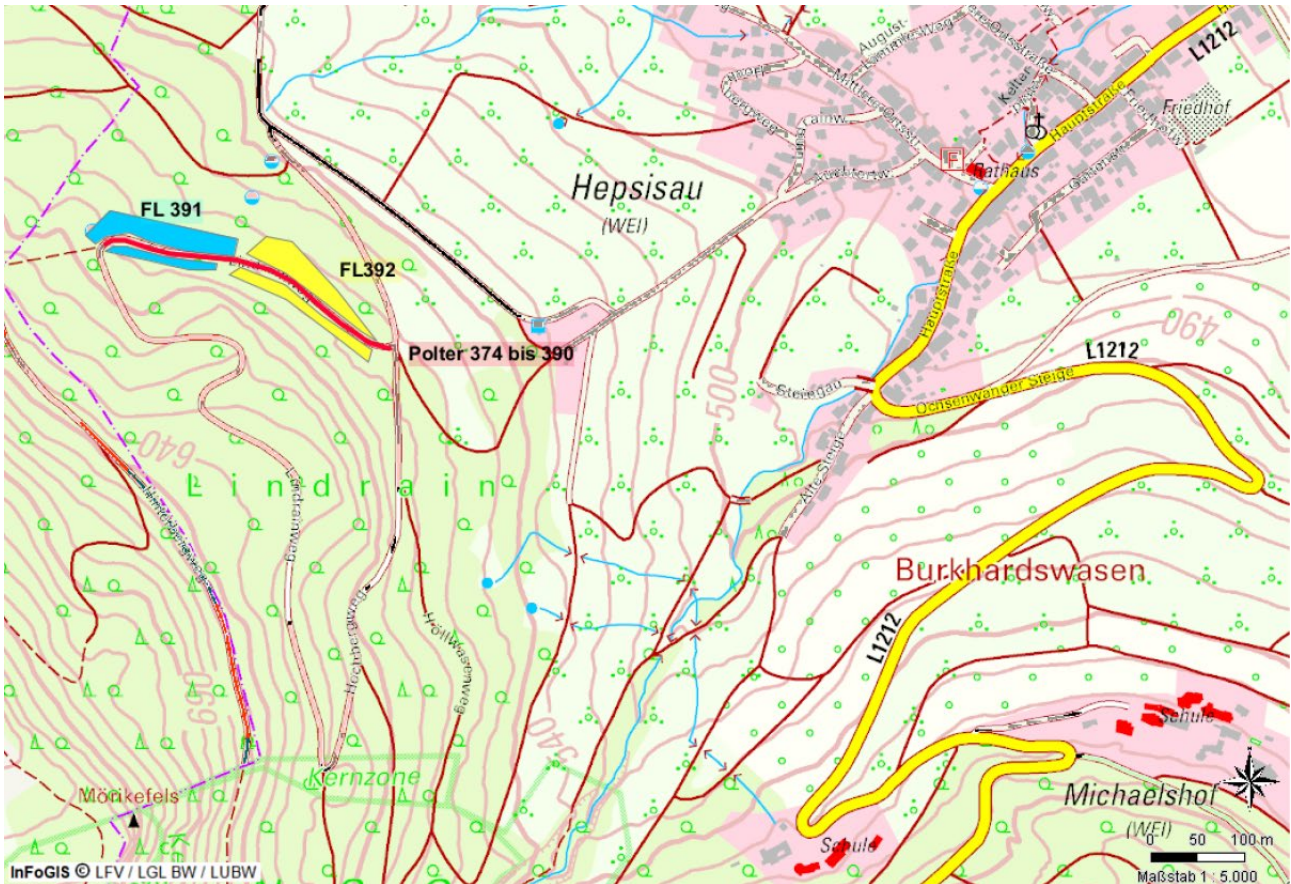

Brennholzverkauf in Hepsisau

Der diesjährige Brennholzverkauf in Hepsisau findet **am Mittwoch den 10.04.2024 um 18.00 Uhr im Bürgersaal im Rathaus Hepsisau** statt.

Zum Verkauf kommen die Flächenlose:
Nr. 391 bis 392 im Distrikt Hepsisauer Wald

FL Nr.	Holzart	Lagerort	Anschlagspreis	Bemerkung
391	Buche, Esche	Siehe Karte	60 €	Aufarbeitung bis 30.04.2024! Verlängerung der Aufarbeitungszeit ab dem 01.10 bis 31.10.2024
392	Buche, Esche	Siehe Karte	100 €	Aufarbeitung bis 30.04.2024! Verlängerung der Aufarbeitungszeit ab dem 01.10 bis 31.10.2024