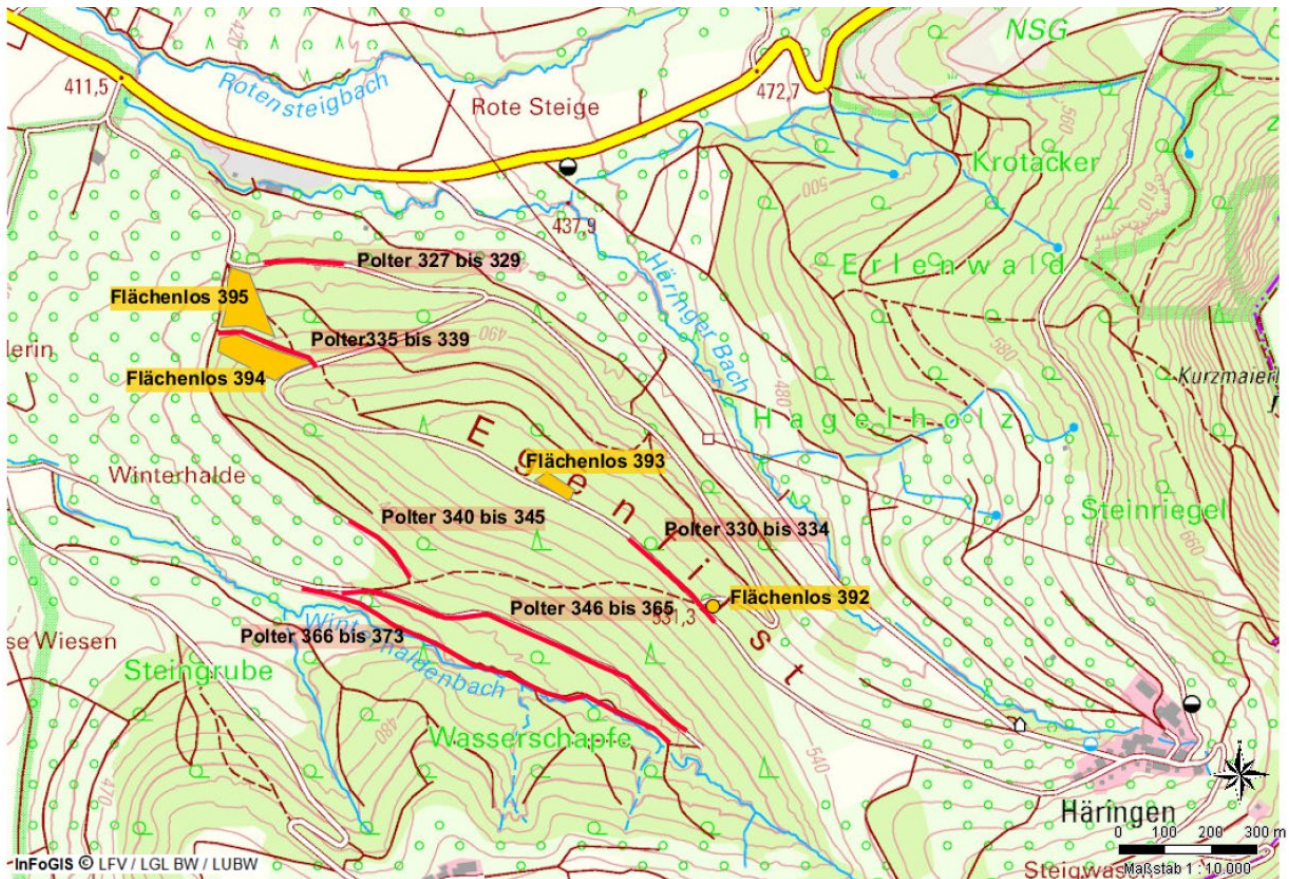

Brennholzverkauf in Weilheim

Der diesjährige Brennholzverkauf in Weilheim findet am **Montag den 15.04.2024 um 18.00 Uhr** im **Feuerwehr Gerätehaus (Malistraße 2, 73235 Weilheim a. d. Teck)** statt.

Zum Verkauf kommen die Flächenlose:
Nr. 392 bis 395 im Distrikt Egenfirst

FL Nr.	Holzart	Lagerort	Anschlagspreis	Bemerkung
392	Buche	Siehe Karte	40 €	Aufarbeitung bis 30.04.2024! Verlängerung der Aufarbeitungszeit ab dem 01.10 bis 31.10.2024
393	Eiche	Siehe Karte	30 €	Aufarbeitung bis 30.04.2024! Verlängerung der Aufarbeitungszeit ab dem 01.10 bis 31.10.2024
394	Eiche, Buche	Siehe Karte	90 €	Aufarbeitung bis 30.04.2024! Verlängerung der Aufarbeitungszeit ab dem 01.10 bis 31.10.2024
395	Eiche, Buche	Siehe Karte	50 €	Aufarbeitung bis 30.04.2024! Verlängerung der Aufarbeitungszeit ab dem 01.10 bis 31.10.2024