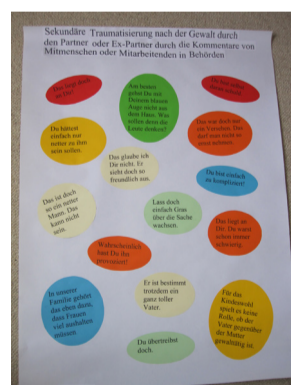

# „Zuhause sind wir sicher“ - oder trägt der Schein

Die Plakatausstellung entstand 2018 auf Initiative der Runden Tische „Hilfen bei häuslicher Gewalt“ im Landkreis Esslingen. Häusliche Gewalt ist alltäglich und die eigenen vier Wände werden zu dem gefährlichsten Ort der Welt. Viele Betroffene schweigen aus Scham.

Doch häusliche Gewalt hat zerstörerische Folgen für alle Familienangehörigen und darf kein Tabu-Thema sein.

# Plakatausstellung Häusliche Gewalt